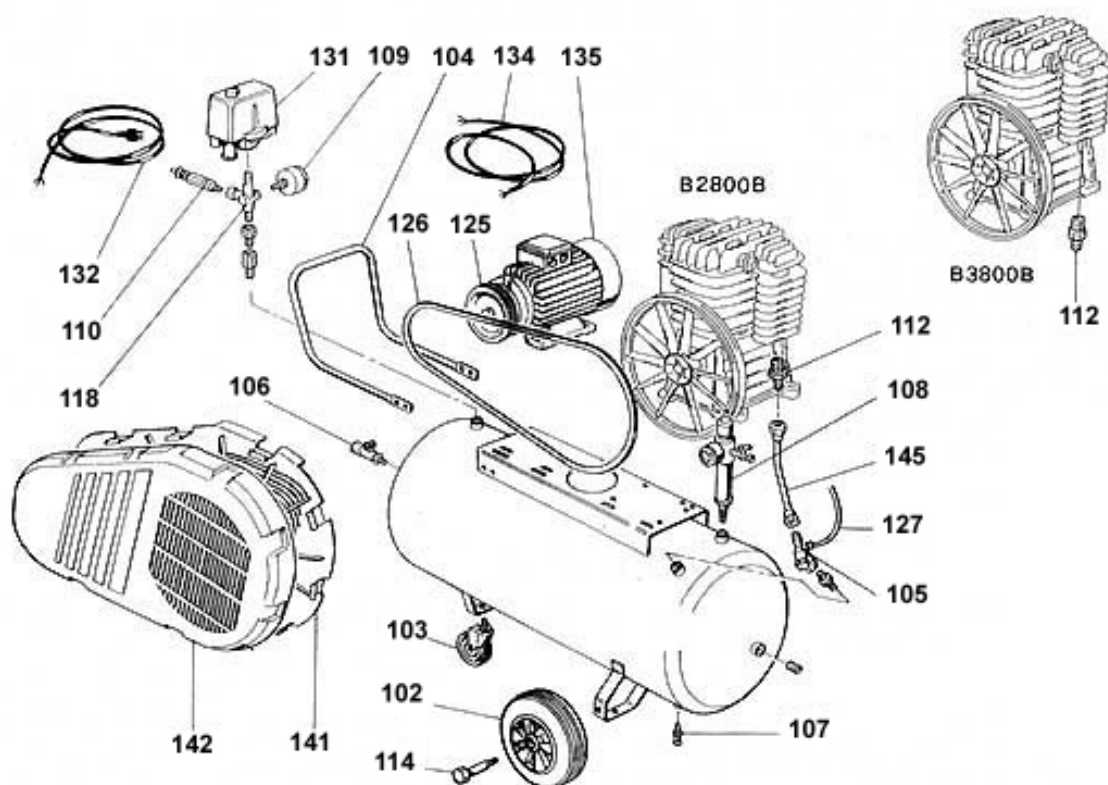

## Informazioni

Codice 4116023565      Descrizione JUMBO C9-200/3T FIMA BRONCO

## Parti

Nr.	Codice	Descrizione	Data finale	Q.tà
099	6218741800	Gruppo pompante		1.00 PC
102	6214347600	Ruote fisse		2.00 PC
102	6214347600	Ruote fisse	07/12/12	2.00 PC
103	2236111755	Ruota pivottante - Piedino ant.		1.00 PC
103	6214344500	Ruota pivottante - Piedino ant.	07/12/12	1.00 PC
104	6214343600	Maniglia		1.00 PC
105	2236110535	Valvola di ritegno		1.00 PC
106	6231944100	Rubinetto		1.00 PC
106	6231944200	Rubinetto	05/11/13	1.00 PC