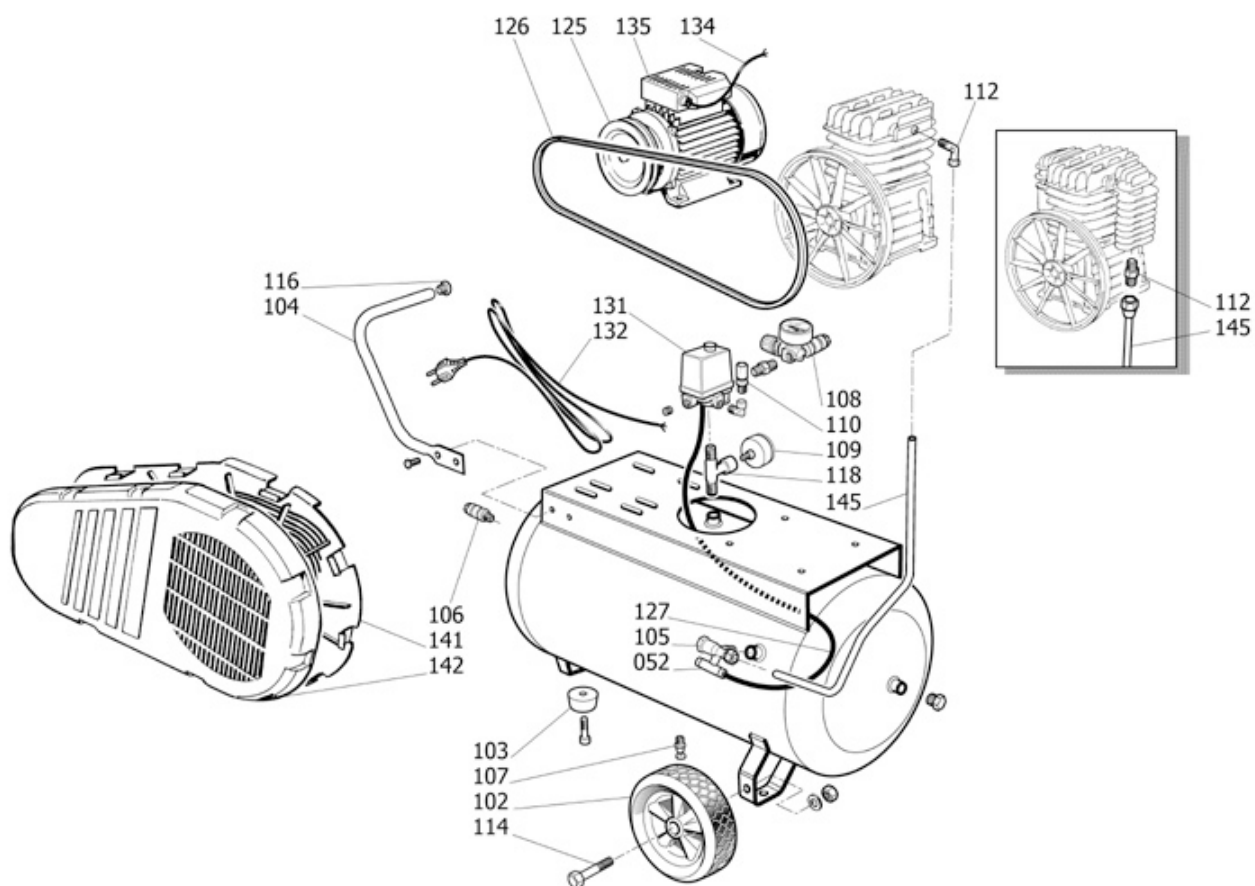

## Informazioni

Codice 4116023559 Descrizione JUMBO C9-50/2M FIMA BRONCO

## Parti

Nr.	Codice	Descrizione	Data finale	Q.tà
099	6218741800	Gruppo pompante		1.00 PC
102	6214347300	Ruote fisse		2.00 PC
103	6214345500	Ruota pivotante - Piedino ant.		1.00 PC
104	6214343300	Maniglia		1.00 PC
105	2236110535	Valvola di ritegno		1.00 PC
106	6231944100	Rubinetto		1.00 PC
106	6231944200	Rubinetto	05/11/13	1.00 PC
107	6210717700	Rubinetto spurgo		1.00 PC
108	6214344100	Riduttore di pressione		1.00 PC

**Parti**

<b>Nr.</b>	<b>Codice</b>	<b>Descrizione</b>	<b>Data finale</b>	<b>Q.tà</b>
109	6214345000	Manometro serbatoio		1.00 PC
110	6210719900	Valvola di sicurezza		1.00 PC
112	6231943800	Nipplo - raccordo		1.00 PC
114	6214348000	Perno ruota		2.00 PC
115	2236100750	Seeger	31/05/97	2.00 PC
116	6214344600	Tappo per maniglia		1.00 PC
118	6275613400	Raccordo		1.00 PC
125	2236111823	Puleggia motore		1.00 PC
125	6224179900	Puleggia motore	28/09/12	1.00 PC
126	6214629600	Cinghia		1.00 PC
127	6245578000	Tubetto rilsan		0.70 M
131	2236110614	Pressostato		1.00 PC
132	2236111151	Cavo alimentazione		1.00 PC
135	2236111138	Motore elettrico		1.00 PC
141	2236110471	Convogliatore		1.00 PC
141	6214345200	Convogliatore	31/12/09	1.00 PC
142	6214343100	Paracinghia		1.00 PC
145	6245576200	Tubo mandata		1.00 PC