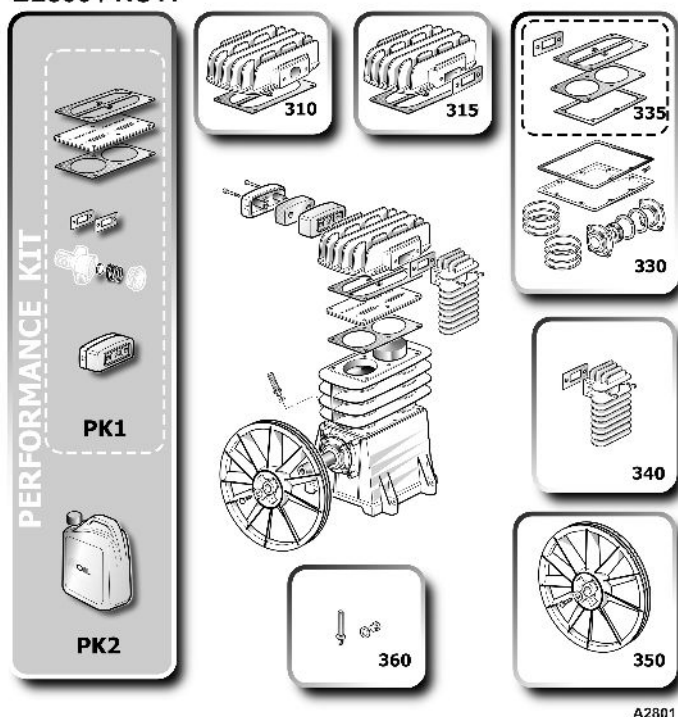

Informazioni

Codice 4116023559 Descrizione JUMBO C9-50/2M FIMA BRONCO

B2800 / NS11

Parti

Nr.	Codice	Descrizione	Data finale	Q.tà
310	6229023900	Kit testa/cilindro		1.00 PC
330	2901324933	Kit upgrade		1.00 PC
335	6229023600	Kit guarnizione		1.00 PC
340	6229020400	Kit postrefrigeratore	21/07/11	1.00 PC
350	6229023400	Kit volano		1.00 PC
360	6229021000	Kit livello olio		1.00 PC
PK1	8973037620	Performance kit		1.00 PC
PK2	8973037621	Performance kit + oil		1.00 PC