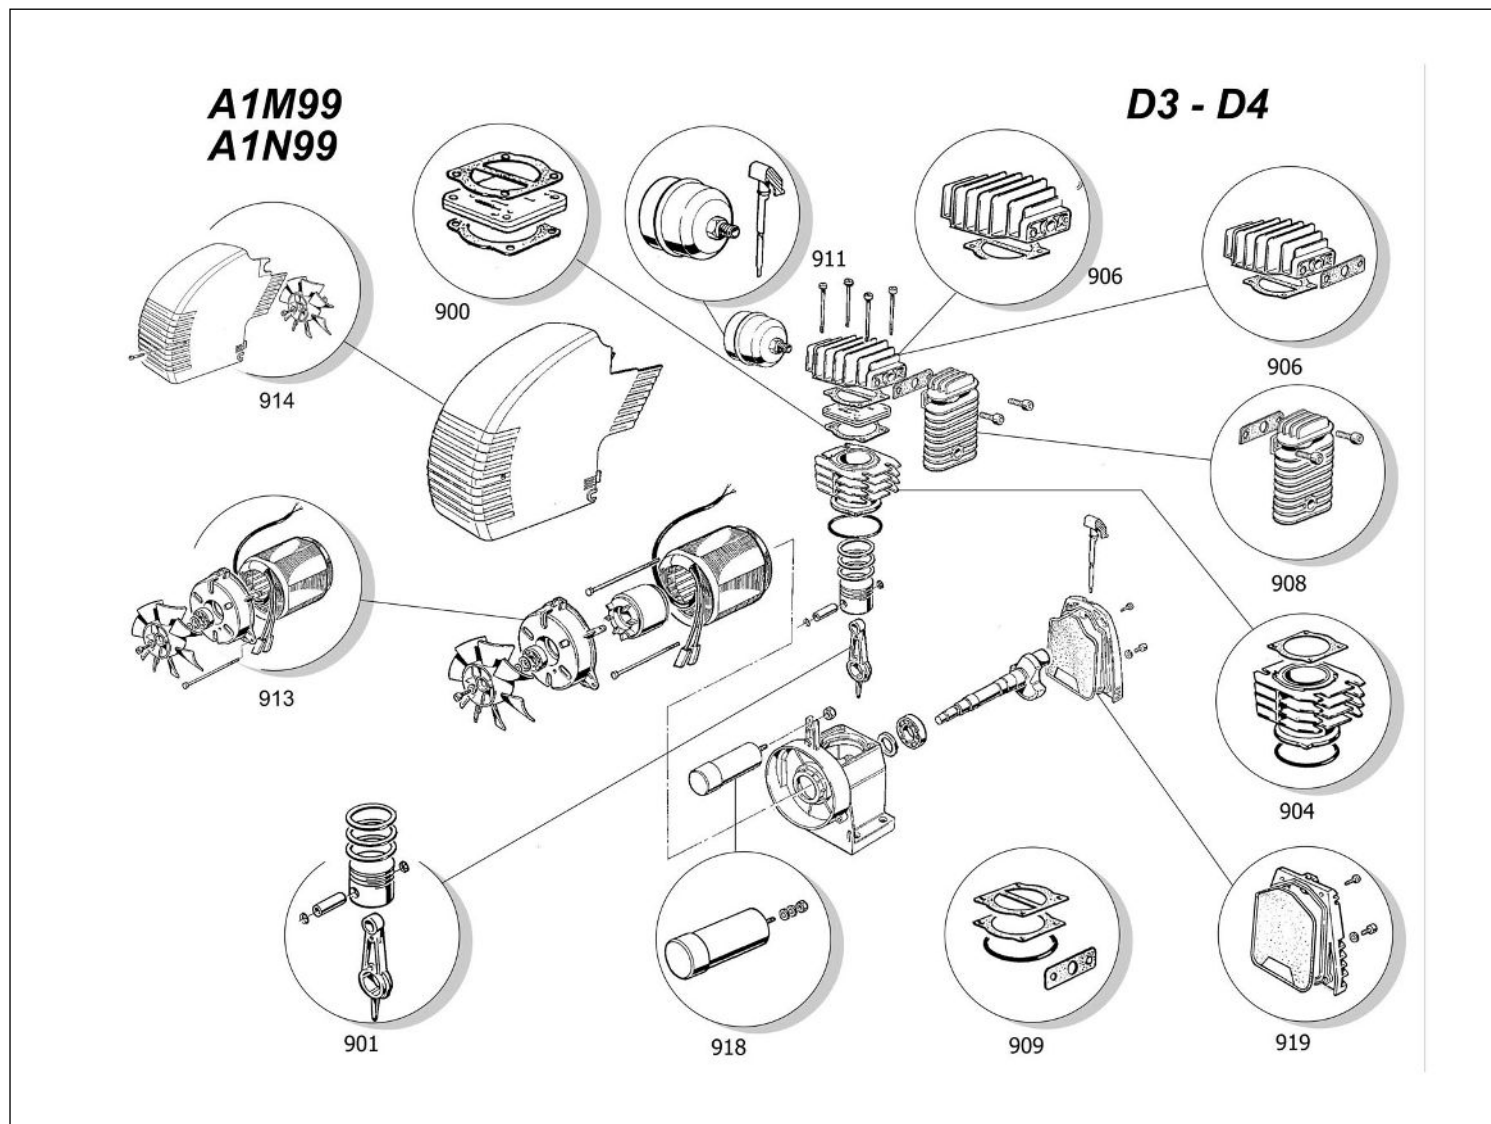

Information

Item 4116023569 Description PIPER L21-10TROLLEY FIMA BRONC

Part

Nr.	Item	Description	End	Q.ty
099	4116090242	Pump		1.00 PC
102	6214347000	Wheel kit		2.00 PC
103	6214345300	Pivot wheel - Foot		2.00 PC
105	6210718900	Non return valve		1.00 PC
106	6231944100	Tap		1.00 PC
107	6210717700	Drain tap		1.00 PC
108	2236111035	Pressure reducer		1.00 PC
109	6214344700	Gauge		1.00 PC
109	6214345000	Gauge		1.00 PC

Part

Nr.	Item	Description	End	Q.ty
110	6210719900	Safety valve		1.00 PC
112	6231943600	Fitting		1.00 PC
115	6214346500	Snap ring		2.00 PC
117	6214345900	Knob		1.00 PC
118	6231943100	Fitting		1.00 PC
127	6245578000	Rilsan tube		0.30 M
131	2236110614	Pressure switch		1.00 PC
132	2236111151	Cable		1.00 PC
145	6245576900	Delivery pipe		1.00 PC

Information

Item 4116023569 Description PIPER L21-10TROLLEY FIMA BRONC

Part

Nr.	Item	Description	End	Q.ty
900	2236108137	Valve plate kit		1.00 PC
901	2236108140	Conrod-piston kit		1.00 PC
904	2236108143	Cylinder kit		1.00 PC
906	2236108147	Head kit		1.00 PC
909	2236108152	Gasket kit		1.00 PC
911	2236108155	Air filter & dip stick kit		1.00 PC
913	2236108159	Motor stator kit		1.00 PC
914	2236108166	Motor cover kit		1.00 PC
918	6229021500	Capacitor kit		1.00 PC