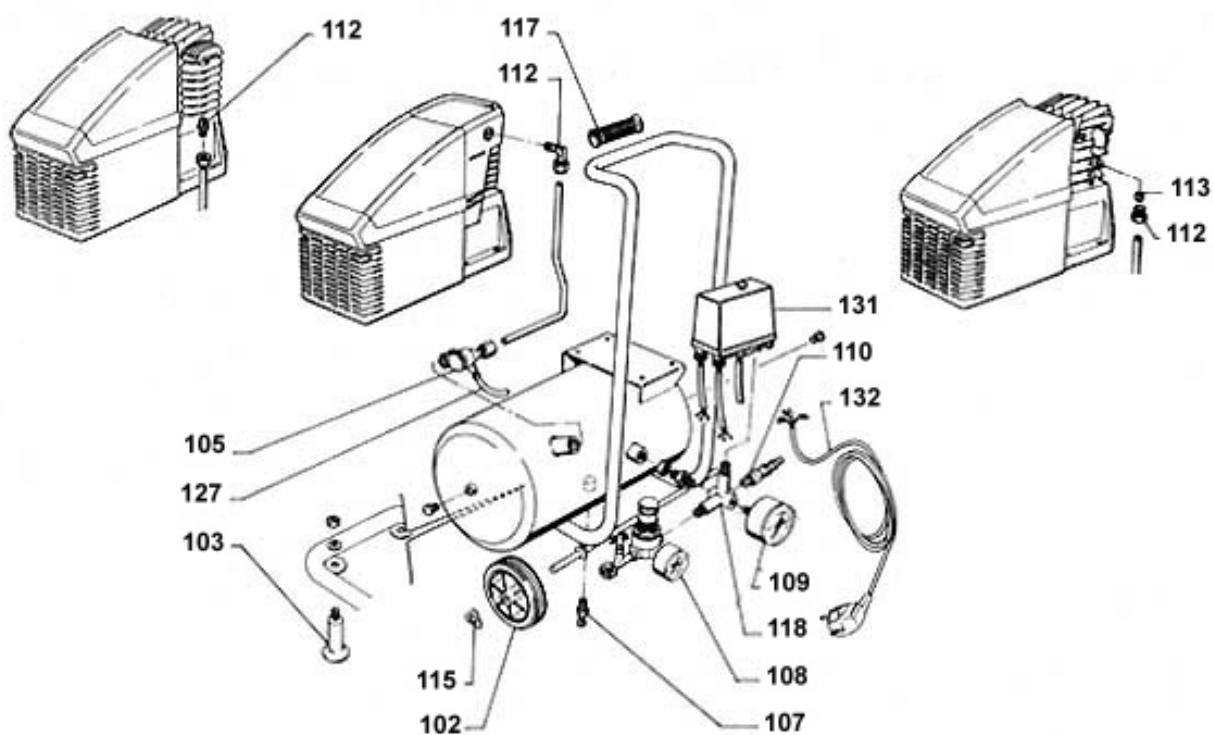

Information

Item 4116023569 Description PIPER L21-10TROLLEY FIMA BRONC

Part

Nr.	Item	Description	End	Q.ty
099	4116090242	Pump		1.00 PC
102	6214347000	Wheel kit		2.00 PC
103	6214345300	Pivot wheel - Foot		2.00 PC
105	6210718900	Non return valve		1.00 PC
106	6231944100	Tap		1.00 PC
107	6210717700	Drain tap		1.00 PC
108	2236111035	Pressure reducer		1.00 PC
109	6214344700	Gauge		1.00 PC
109	6214345000	Gauge		1.00 PC

Part

Nr.	Item	Description	End	Q.ty
110	6210719900	Safety valve		1.00 PC
112	6231943600	Fitting		1.00 PC
115	6214346500	Snap ring		2.00 PC
117	6214345900	Knob		1.00 PC
118	6231943100	Fitting		1.00 PC
127	6245578000	Rilsan tube		0.30 M
131	2236110614	Pressure switch		1.00 PC
132	2236111151	Cable		1.00 PC
145	6245576900	Delivery pipe		1.00 PC

Information

Item 4116023569 Description PIPER L21-10TROLLEY FIMA BRONC

Part

Nr.	Item	Description	End	Q.ty
900	2236108137	Valve plate kit		1.00 PC
901	2236108140	Conrod-piston kit		1.00 PC
904	2236108143	Cylinder kit		1.00 PC
906	2236108147	Head kit		1.00 PC
909	2236108152	Gasket kit		1.00 PC
911	2236108155	Air filter & dip stick kit		1.00 PC
913	2236108159	Motor stator kit		1.00 PC
914	2236108166	Motor cover kit		1.00 PC
918	6229021500	Capacitor kit		1.00 PC